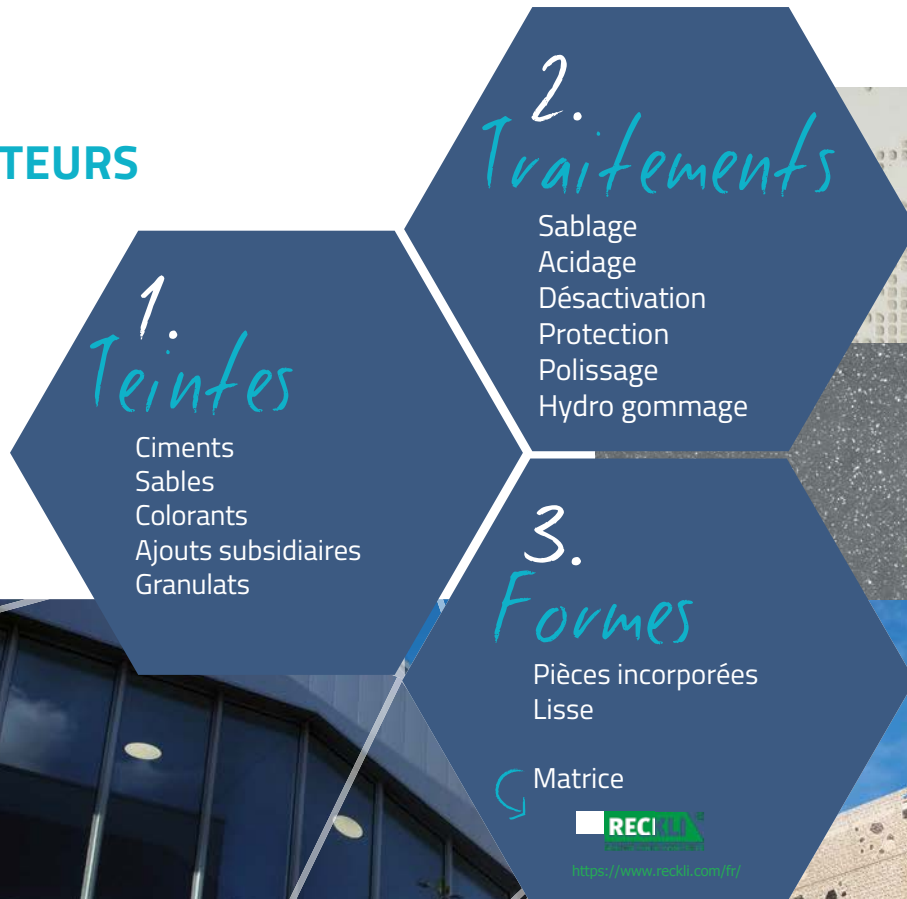

LES NOUVEAUX PAREMENTS BÉTON

UNE LIBERTÉ ARCHITECTURALE INFINIE

CMEG met l'innovation au service de l'esthétique et propose des combinaisons infinies de teintes, formes et traitements pour composer votre parement sur mesure. Avec ces nouveaux parements bétons, votre façade est en parfaite harmonie avec son environnement et votre créativité peut s'exprimer sans contrainte.

3 FACTEURS