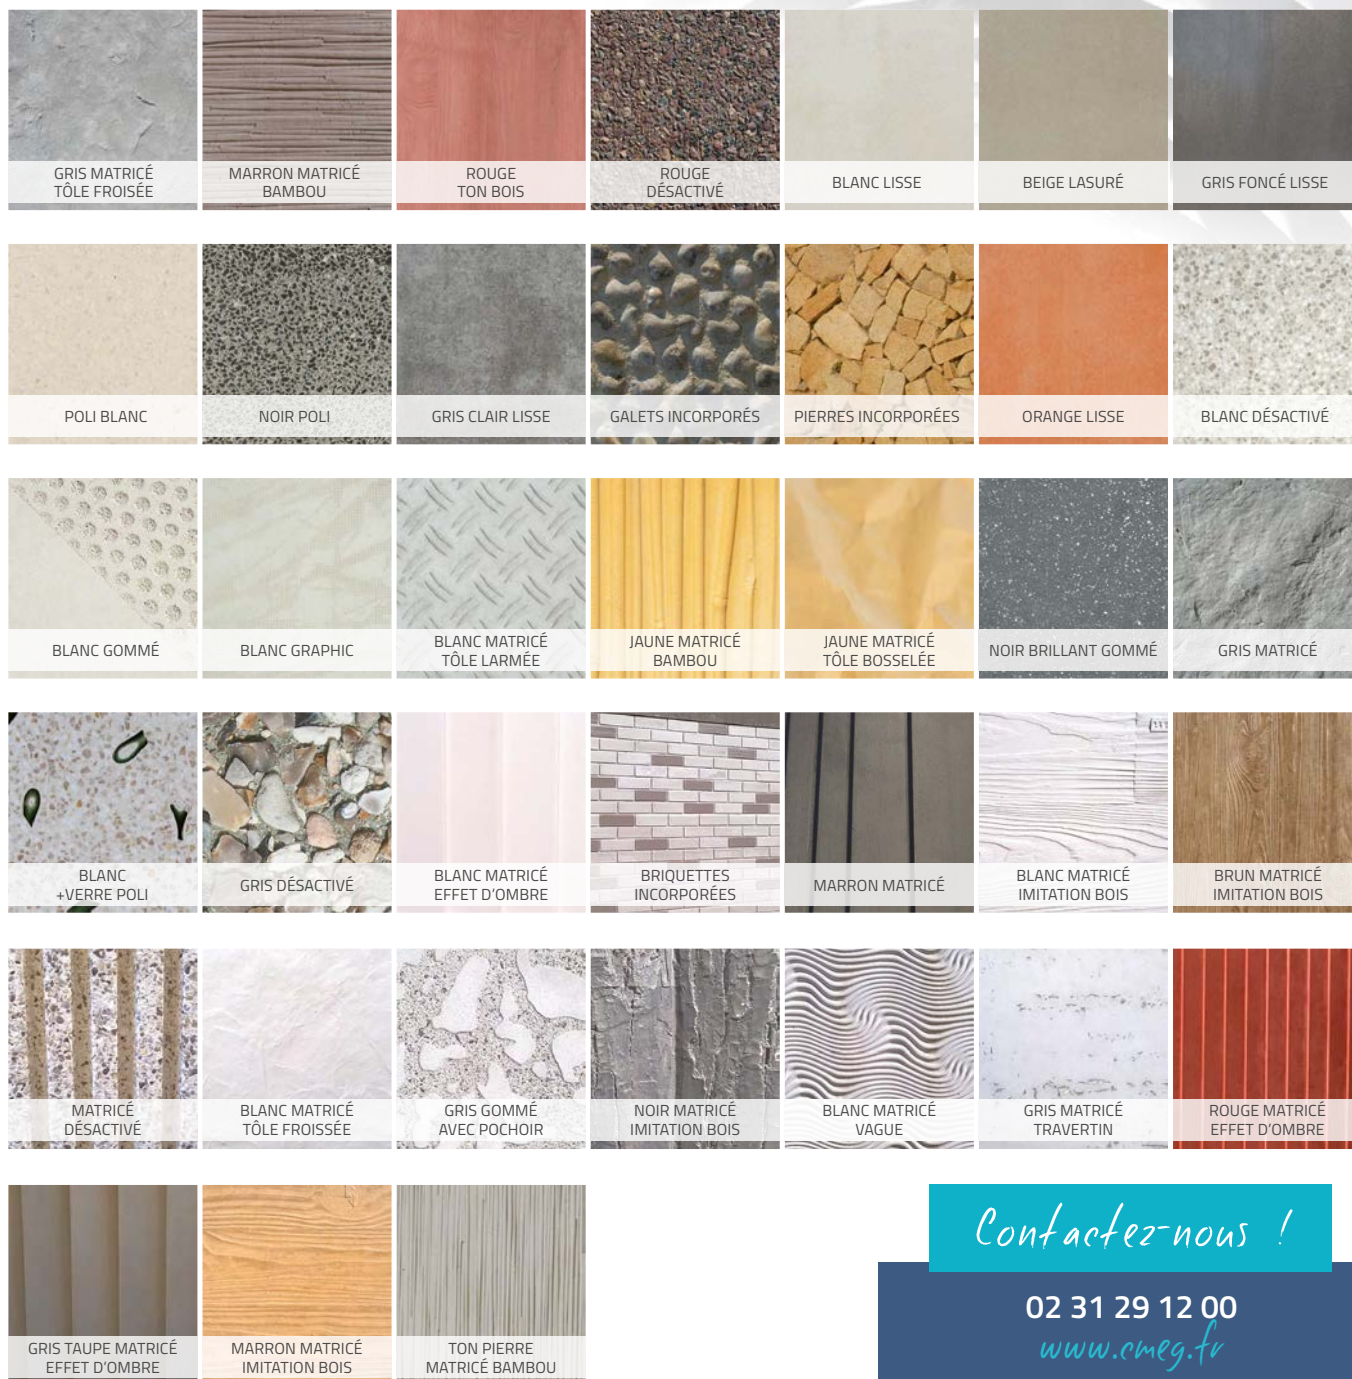

LES NOUVEAUX PAREMENTS BÉTON

QUELQUES EXEMPLES / RÉFÉRENCES

Contactez-nous !

02 31 29 12 00

www.cmeg.fr

Fondée en 1950, sous le statut de SCOP, CMEG est une entreprise générale de bâtiment, spécialisée dans la conception de procédés constructifs innovants. Située en Normandie, CMEG compte 200 collaborateurs répartis entre le siège social et les 3 sites de production. Toutes guidées par la passion du métier, nos équipes vous accompagnent sur l'ensemble du processus de construction, jusqu'à la livraison clé en main de vos projets.